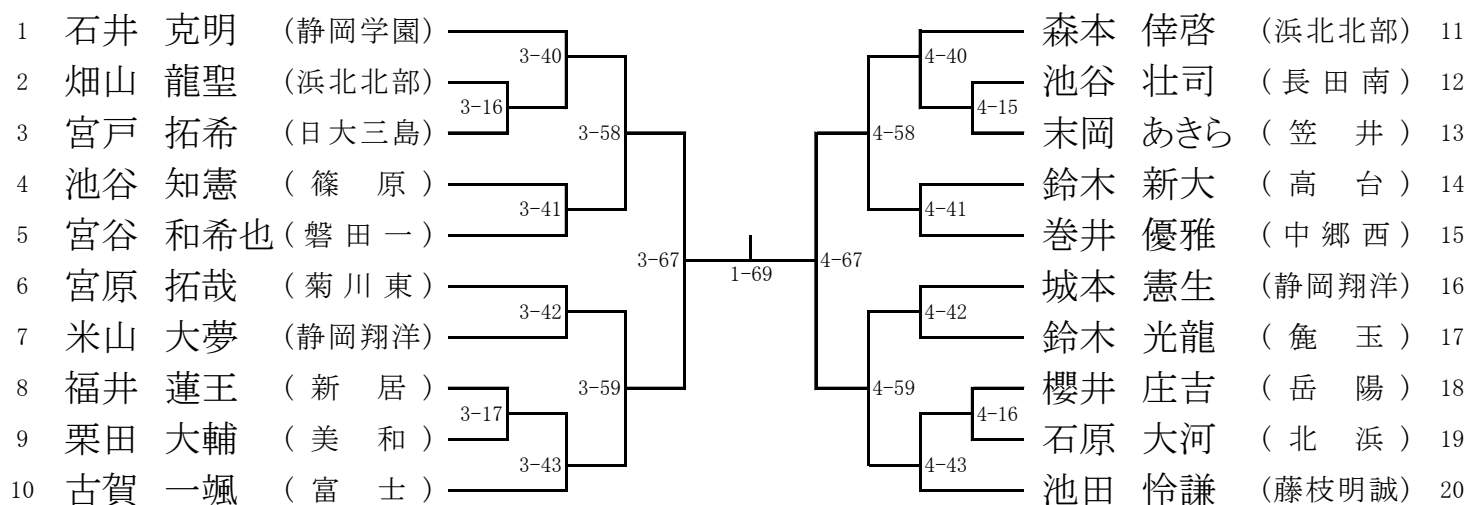

男子90kg級

男子90kg超級

女子40kg級

女子44kg級

女子48kg級

女子52kg級

女子57kg級

女子63kg級

女子70kg級

女子70kg超級