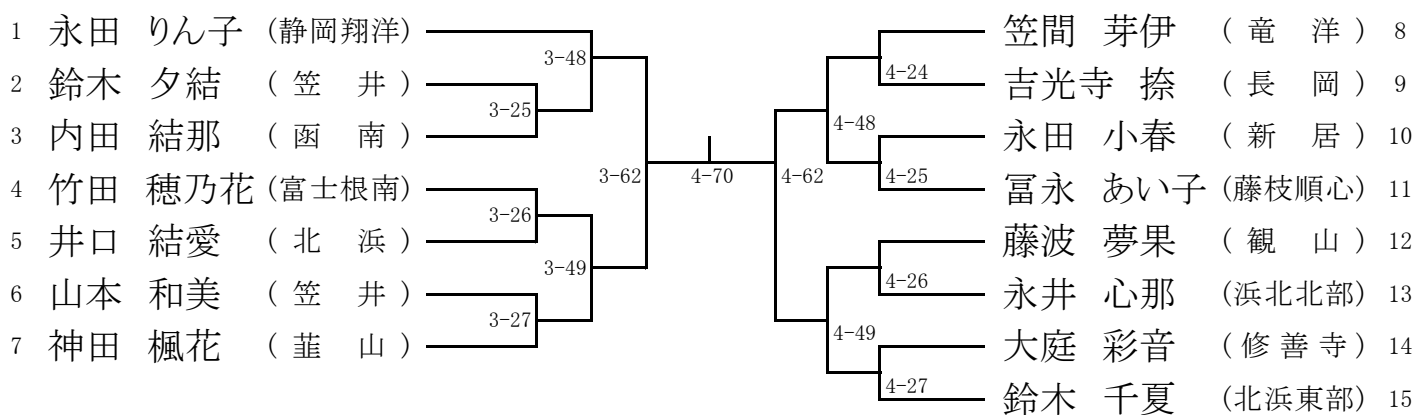

男子90kg級

男子90kg超級

女子40kg級

女子44kg級

女子48kg級

女子52kg級

女子57kg級

女子63kg級