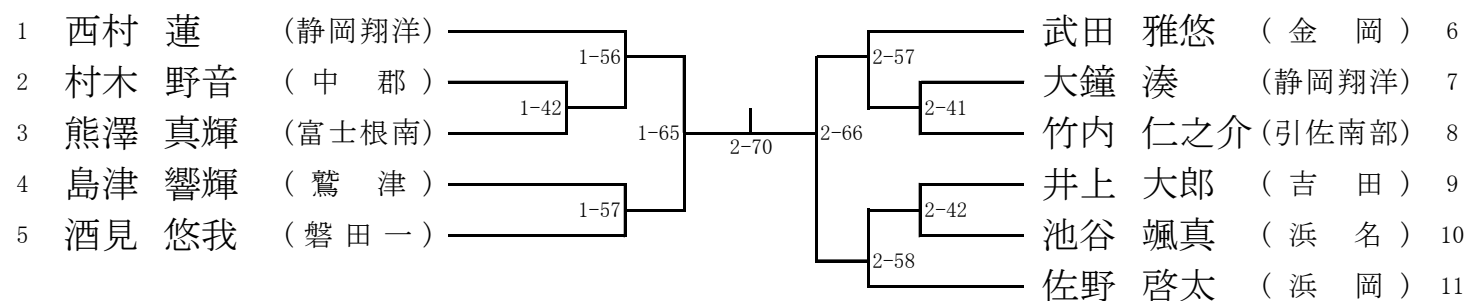

男子90kg級

男子90kg超級

女子40kg級

女子44kg級

女子48kg級

女子52kg級

女子57kg級

女子63kg級