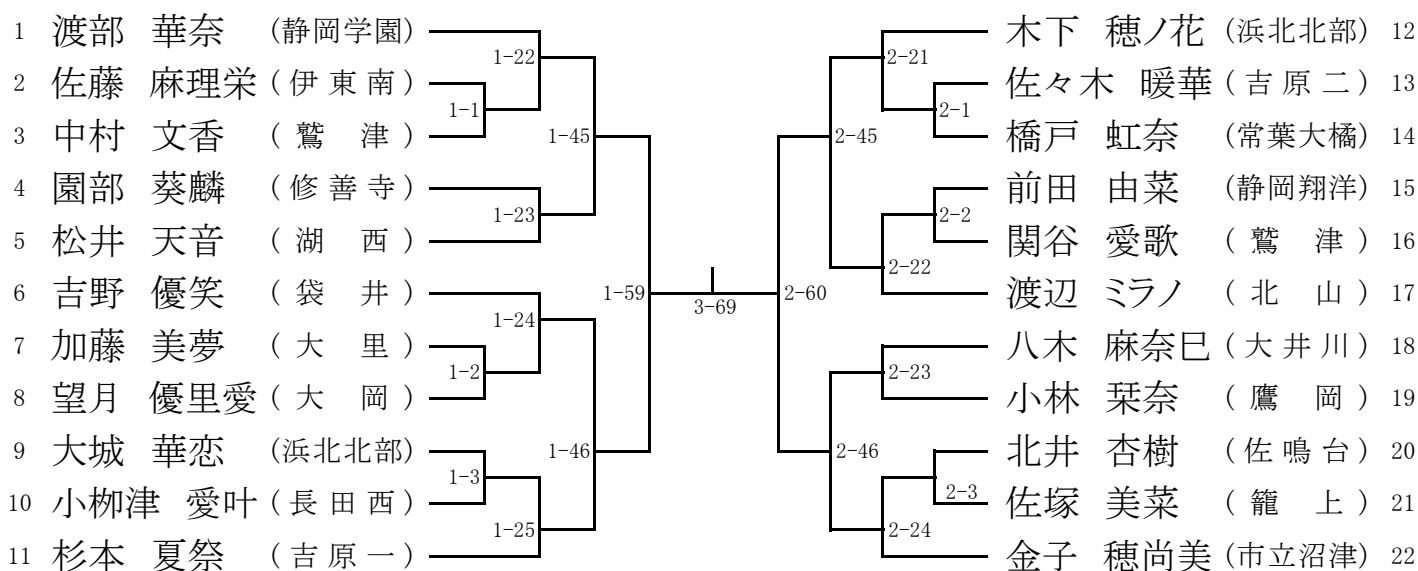

男子90kg級

男子90kg超級

女子40kg級

女子44kg級

女子48kg級

女子52kg級

女子57kg級

女子63kg級

女子70kg級

女子70kg超級