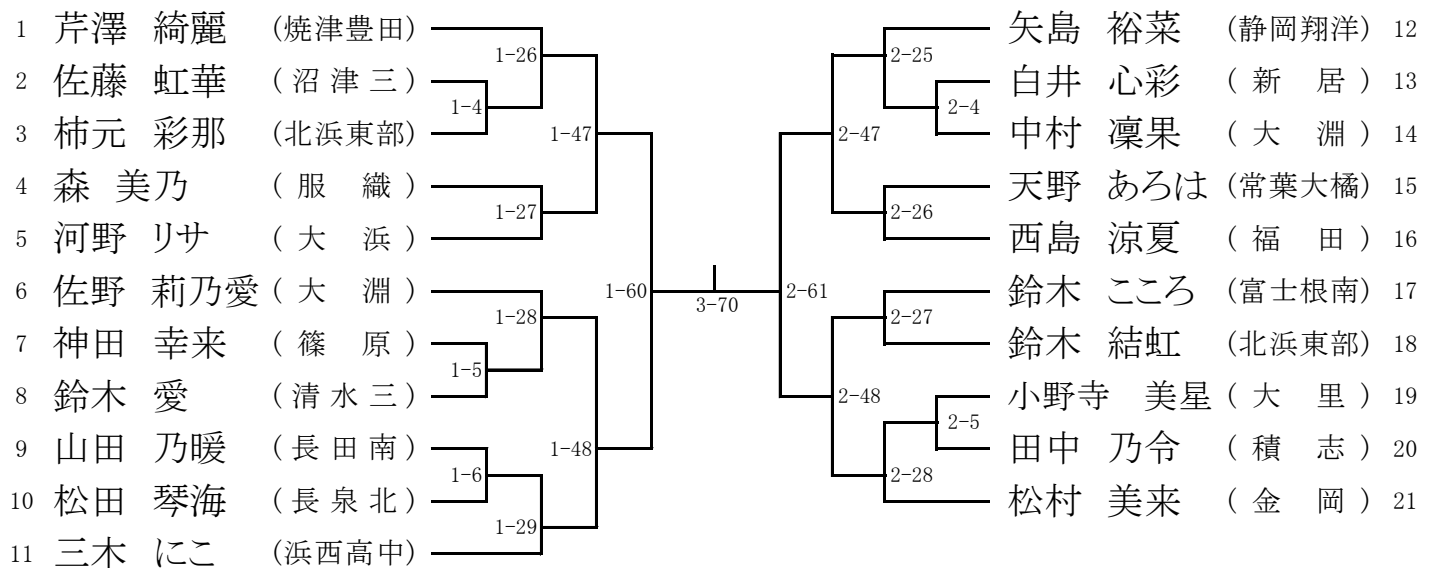

男子90kg級

男子90kg超級

女子40kg級

女子44kg級

女子48kg級

女子52kg級

女子57kg級

女子63kg級

女子70kg級

女子70kg超級