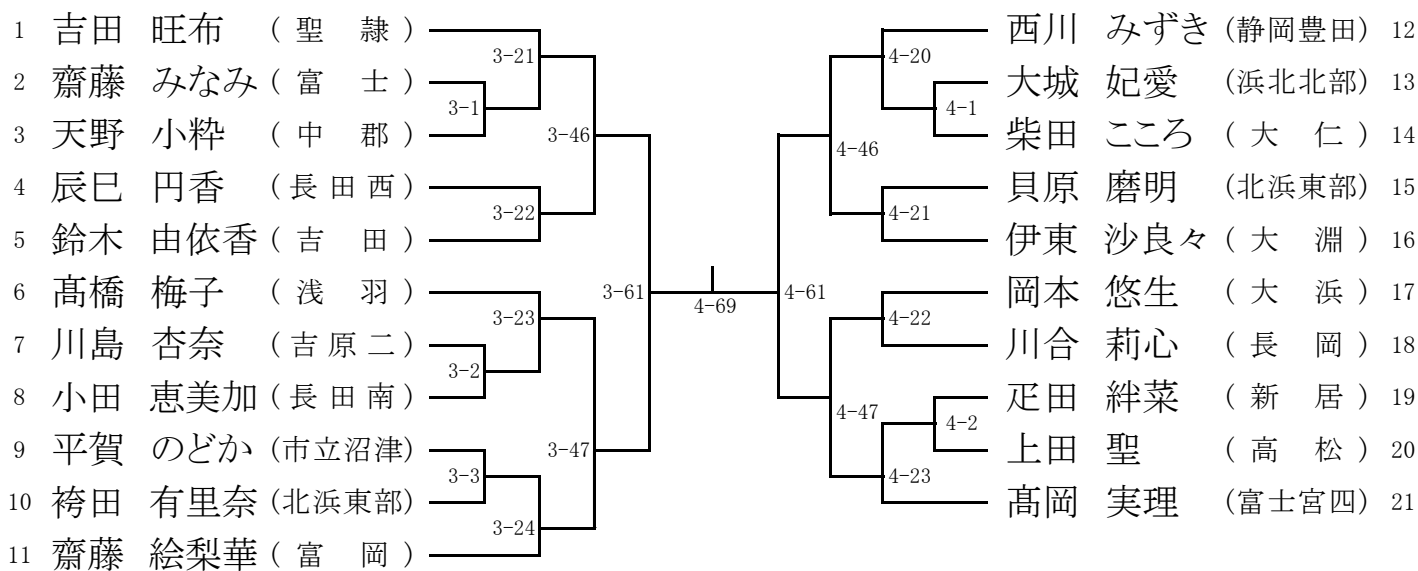

男子90kg級

男子90kg超級

女子40kg級

女子44kg級

女子48kg級

女子52kg級

女子57kg級

女子63kg級

女子70kg級

女子70kg超級