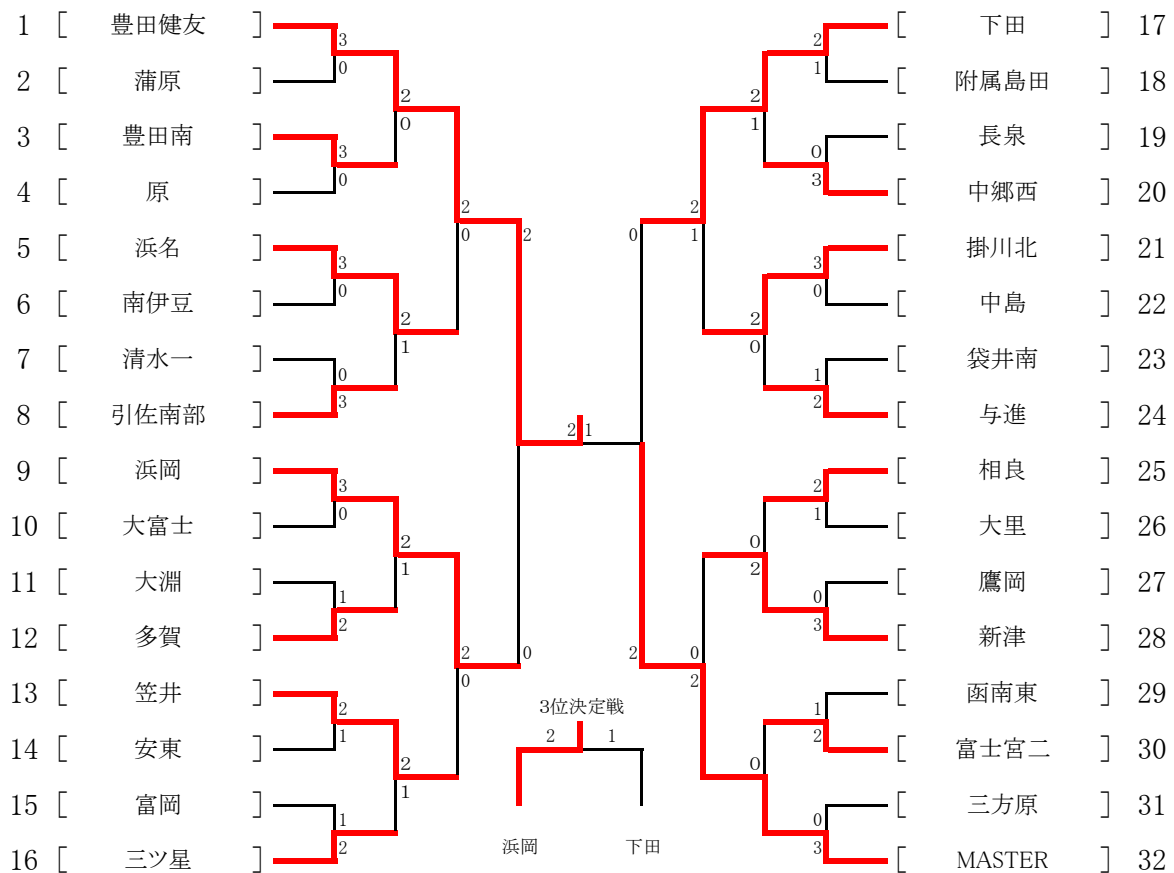

14. 組合せ
 <<団体戦>>

【男子】

【女子】

R7
県総体男子組み合わせ
<<個人戦>>

	選手名	学校名						選手名	学校名	
1	外山・伊藤	清竜	4					芦川・菅谷	FUJIYAMA	65
2	富山・檜原	観山	1	4			0	関・伊藤	南陽	66
3	大石・根附	光の森	0	0			4	磯部・山崎	蒲原	67
4	土屋・池上	須津	4				2	三浦・松本	岡部	68
5	石川・田嶋	菊川東	4				1	片山・相馬	大岡	69
6	西山・新井	裾野東	0	1			4	中谷・塩田	北浜東部	70
7	芹澤・杉山	門池	0	4			3	岩崎・飯島	長泉	71
8	小出・鈴木太	浜名	4				4	渡井・後藤	富士宮四	72
9	鈴木・若井	富士宮四	4				3	長澤・渡邊	御殿場	73
10	川上・西村	豊岡	0	4			4	前川・山西	長田南	74
11	今田・河村	北浜	4	2			2	田中・荻田	熱海	75
12	佐々木・小峰	熱海	0				1	瀬畑・堤	豊田南	76
13	深谷・飯塚	東豊田	4				2	杉山・石本	浜北北部	77
14	大儀・下山	三島北	0	1			4	勝又・川田	岳陽	78
15	宜保・西島	富岡	0	4			1	岡村・岩本	掛川東	79
16	仲村・豊田	富塚	4				3	加藤・高橋	大仁	80
17	袴田・本田	附属浜松	3				4	宮崎巧・古橋	雄踏	81
18	小関・綱取	掛川西	4	4			2	高濱・小澤	富士根南	82
19	寺田創・佐藤	福田	3	3			4	瀬川・橋口	三島南	83
20	池ヶ谷・武井	岩松	4				1	辻・小原	榛原	84
21	速水・小木野	静岡豊田	4				4	河野湧・河野翔	下田	85
22	鈴木・黒田	南伊豆	1	2			1	伊藤・岩間	御殿場南	86
23	岩瀬・植松	愛鷹	0	4			4	武田・望月	東豊田	87
24	高見・山田	RISE	4				2	後藤・仙頭	田子浦	88
25	小林・室伏	富岡	3				4	高津・菊池	MK	89
26	安藤・中島	雄踏	4	4			1	北古味・内田	大仁	90
27	望月・松原	富士宮三	4	1			3	澁田見・大村	中郡	91
28	大池・杉山	金谷	0				4	鈴木・山本	静岡東	92
29	鍵山・中西	大岡	1				4	山本・綿谷	引佐南部	93
30	松永・山本	清水八	4	0			1	村越・齋藤	沼津四	94
31	相馬・河越	伊豆	0	4			2	岩崎・鈴木志	豊岡	95
32	弓削・打越	新津	4				4	平松・荒木	掛川西	96
33	山本・根来	静岡豊田	4				4	内山・金子	三方原	97
34	芹沢・市川	暁秀	0	4			2	岡田・佐藤	富士川一	98
35	杉森・河村	浜北北部	4	0			4	萩田・塚本	暁秀	99
36	佐藤・鈴木	伊豆	2				2	菅沼・滝口	原里	100
37	平尾・平野	笠井	3				4	田村・太田	山田	101
38	岡田・堺	青島	4	0			1	明石・清水	浜松西部	102
39	武藤・一瀬	森	2	4			4	山本・藏元	城山	103
40	横山・小川	吉原三	4				3	松村直・松村和	青島	104
41	甲斐刹・芦川	三島北	3				1	田中・中澤	門野	105
42	近藤洸・藤原	三ヶ日	4	4			4	櫻井・滝	大淵	106
43	榛葉・渥美	桜が丘	4	2			1	久保田・高柳	富塚	107
44	森田・北條	門野	0				0	藁科・鈴木	沼津三	108
45	北・富田	浜名	4				4	仁木・篠原	富士宮三	109
46	長谷部・中山	富岡	0	4			2	原田・山本	掛川東	110
47	佐藤・中村	下田	0	3			0	松田・渡瀬	浜松東部	111
48	田丸・関	青島北	4				4	長澤・則武	東豊田	112
49	栗田・高橋	南伊豆	4				4	今村陽・柳	浜名	113
50	平井・野崎	竜爪	0	1			2	田村・佐々木	宇佐美	114
51	小林・大村晃	光の森	2	4			4	杉山・大須賀	青島	115
52	渥美・松原	北浜	4				3	望月・満井	清水一	116
53	鈴木・清	富士宮一	3				1	本永・渡邊	岳陽	117
54	中塚・松島	富塚	4	3			4	山田・真野	裾野東	118
55	甲斐煌・松本	三島北	4	4			1	野崎・中村	笠井	119
56	加藤・田代	暁秀	3				4	岩井・溝口	豊田南	120
57	眞田・櫻井	MK	4				1	飯塚・勝又	大仁	121
58	渡辺・青木	富士南	0	4			4	山口詢・吉村	岡部	122
59	森島・大西	曳馬	3	0			2	中西・酒井	下田	123
60	稲垣・山田	豊田南	4				0	井野・内藤	掛川東	124
61	佐々木・足立	清水八	4				4	岡山・西島	萑山	125
62	木船・勝又	御殿場	1	0			1	小久保・植松	愛鷹	126
63	石神・多田	榛原	0	4			4	山下・三上	御殿場	127
64	戸塚・野中	菊川西	4				0	上原遼・堀内	FUJIYAMA	128