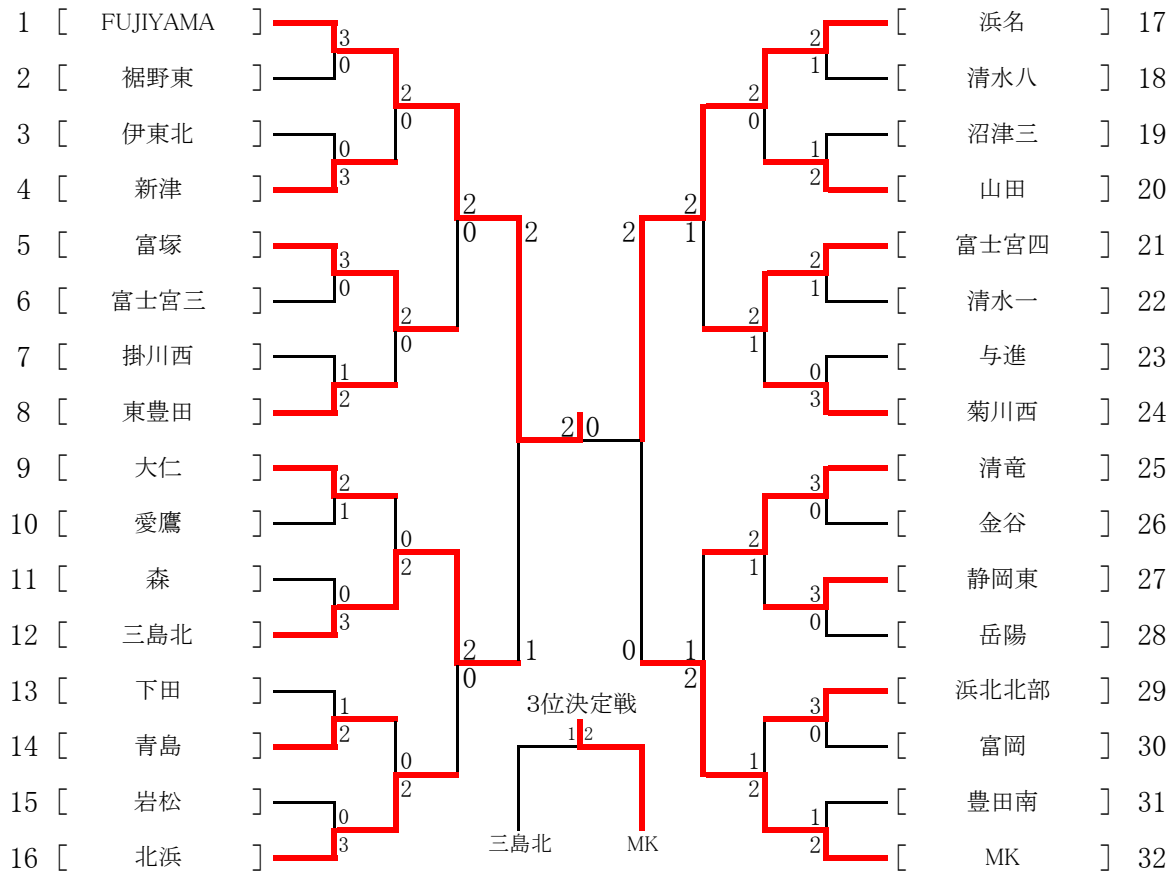

14. 組合せ
 <<団体戦>>

【男子】

【女子】

R7
県総体男子組み合わせ
<<個人戦>>

	選手名	学校名						選手名	学校名	
1	外山・伊藤	清竜	4					芦川・菅谷	FUJIYAMA	65
2	富山・檜原	観山	1	4			0	関・伊藤	南陽	66
3	大石・根附	光の森	0	0			4	磯部・山崎	蒲原	67
4	土屋・池上	須津	4				2	三浦・松本	岡部	68
5	石川・田嶋	菊川東	4				1	片山・相馬	大岡	69
6	西山・新井	裾野東	0	1			4	中谷・塩田	北浜東部	70
7	芹澤・杉山	門池	0	4			3	岩崎・飯島	長泉	71
8	小出・鈴木太	浜名	4				4	渡井・後藤	富士宮四	72
9	鈴木・若井	富士宮四	4				3	長澤・渡邊	御殿場	73
10	川上・西村	豊岡	0	4			4	前川・山西	長田南	74
11	今田・河村	北浜	4	2			2	田中・荻田	熱海	75
12	佐々木・小峰	熱海	0				1	瀬畑・堤	豊田南	76
13	深谷・飯塚	東豊田	4				2	杉山・石本	浜北北部	77
14	大儀・下山	三島北	0	1			4	勝又・川田	岳陽	78
15	宜保・西島	富岡	0	4			1	岡村・岩本	掛川東	79
16	仲村・豊田	富塚	4				3	加藤・高橋	大仁	80
17	袴田・本田	附属浜松	3				4	宮崎巧・古橋	雄踏	81
18	小関・綱取	掛川西	4	4			2	高濱・小澤	富士根南	82
19	寺田創・佐藤	福田	3	3			4	瀬川・橋口	三島南	83
20	池ヶ谷・武井	岩松	4				1	辻・小原	榛原	84
21	速水・小木野	静岡豊田	4				4	河野湧・河野翔	下田	85
22	鈴木・黒田	南伊豆	1	2			1	伊藤・岩間	御殿場南	86
23	岩瀬・植松	愛鷹	0	4			4	武田・望月	東豊田	87
24	高見・山田	RISE	4				2	後藤・仙頭	田子浦	88
25	小林・室伏	富岡	3				4	高津・菊池	MK	89
26	安藤・中島	雄踏	4	4			1	北古味・内田	大仁	90
27	望月・松原	富士宮三	4	1			3	澁田見・大村	中郡	91
28	大池・杉山	金谷	0				4	鈴木・山本	静岡東	92
29	鍵山・中西	大岡	1				4	山本・綿谷	引佐南部	93
30	松永・山本	清水八	4	0			1	村越・齋藤	沼津四	94
31	相馬・河越	伊豆	0	4			2	岩崎・鈴木志	豊岡	95
32	弓削・打越	新津	4				4	平松・荒木	掛川西	96
33	山本・根来	静岡豊田	4				4	内山・金子	三方原	97
34	芹沢・市川	暁秀	0	4			2	岡田・佐藤	富士川一	98
35	杉森・河村	浜北北部	4	0			4	萩田・塚本	暁秀	99
36	佐藤・鈴木	伊豆	2				2	菅沼・滝口	原里	100
37	平尾・平野	笠井	3				4	田村・太田	山田	101
38	岡田・堺	青島	4	0			1	明石・清水	浜松西部	102
39	武藤・一瀬	森	2	4			4	山本・藏元	城山	103
40	横山・小川	吉原三	4				3	松村直・松村和	青島	104
41	甲斐刹・芦川	三島北	3				1	田中・中澤	門野	105
42	近藤洸・藤原	三ヶ日	4	4			4	櫻井・滝	大淵	106
43	榛葉・渥美	桜が丘	4	2			1	久保田・高柳	富塚	107
44	森田・北條	門野	0				0	藁科・鈴木	沼津三	108
45	北・富田	浜名	4				4	仁木・篠原	富士宮三	109
46	長谷部・中山	富岡	0	4			2	原田・山本	掛川東	110
47	佐藤・中村	下田	0	3			0	松田・渡瀬	浜松東部	111
48	田丸・関	青島北	4				4	長澤・則武	東豊田	112
49	栗田・高橋	南伊豆	4				4	今村陽・柳	浜名	113
50	平井・野崎	竜爪	0	1			2	田村・佐々木	宇佐美	114
51	小林・大村晃	光の森	2	4			4	杉山・大須賀	青島	115
52	渥美・松原	北浜	4				3	望月・満井	清水一	116
53	鈴木・清	富士宮一	3				1	本永・渡邊	岳陽	117
54	中塚・松島	富塚	4	3			4	山田・真野	裾野東	118
55	甲斐煌・松本	三島北	4	4			1	野崎・中村	笠井	119
56	加藤・田代	暁秀	3				4	岩井・溝口	豊田南	120
57	眞田・櫻井	MK	4				1	飯塚・勝又	大仁	121
58	渡辺・青木	富士南	0	4			4	山口詢・吉村	岡部	122
59	森島・大西	曳馬	3	0			2	中西・酒井	下田	123
60	稲垣・山田	豊田南	4				0	井野・内藤	掛川東	124
61	佐々木・足立	清水八	4				4	岡山・西島	萑山	125
62	木船・勝又	御殿場	1	0			1	小久保・植松	愛鷹	126
63	石神・多田	榛原	0	4			4	山下・三上	御殿場	127
64	戸塚・野中	菊川西	4				0	上原遼・堀内	FUJIYAMA	128