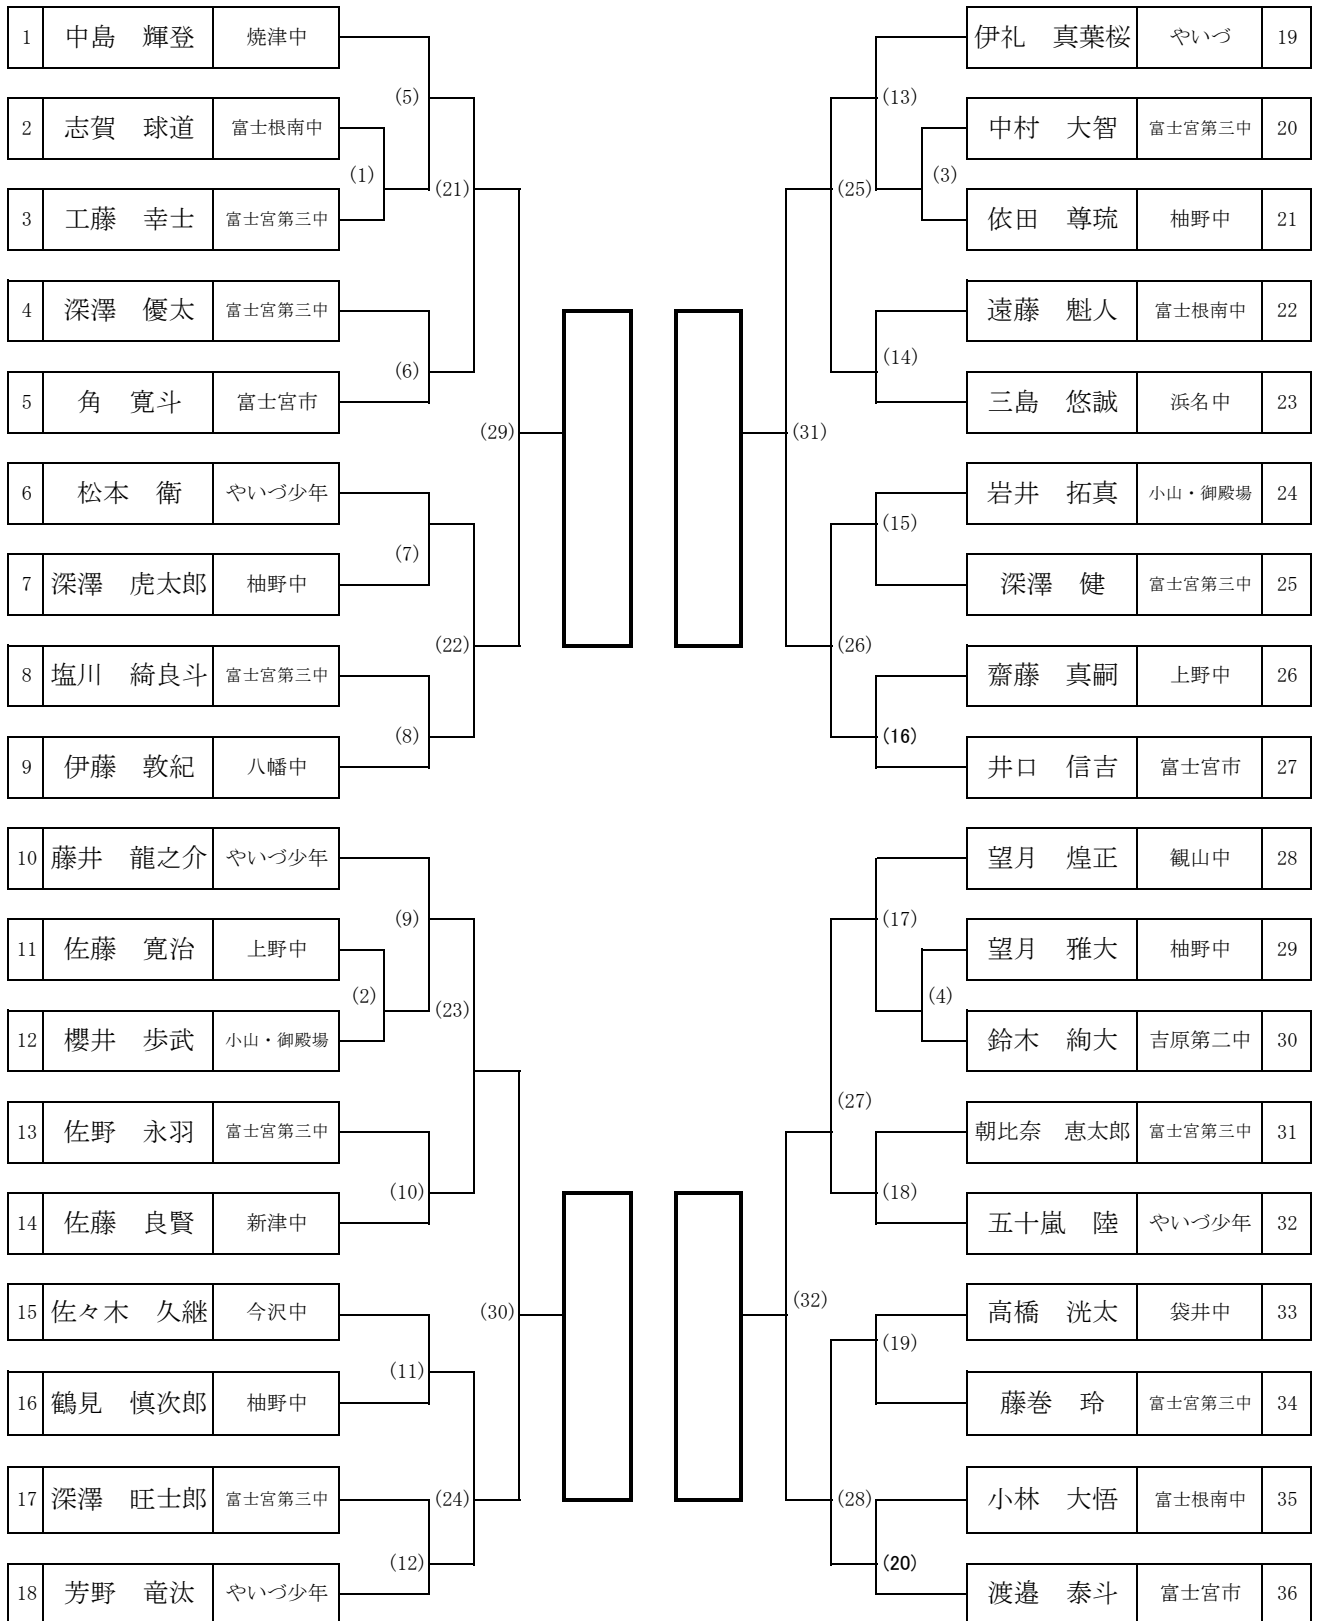

## 試合順序

1 富士宮市		-		2 富士宮第三		3 富士根南		-		4 柚野		5 やいづ少年		-		6 上野	
先鋒	井口 信吉			工藤 幸士	先鋒	先鋒	小林 大悟			依田 尊琉	先鋒	先鋒	芳野 竜汰			齋藤 真嗣	先鋒
中堅	渡邊 泰斗			塩川 綺良斗	中堅	中堅	志賀 球道			望月 雅大	中堅	中堅	松本 衛				中堅
大将	角 寛斗			深澤 健	大将	大将	遠藤 魁人			鶴見 慎次郎	大将	大将	藤井 龍之介			佐藤 寛治	大将
1 富士宮市		-		3 富士根南		4 柚野		-		5 やいづ少年		2 富士宮第三		-		6 上野	
先鋒	井口 信吉			小林 大悟	先鋒	先鋒	依田 尊琉			芳野 竜汰	先鋒	先鋒	工藤 幸士			齋藤 真嗣	先鋒
中堅	渡邊 泰斗			志賀 球道	中堅	中堅	望月 雅大			松本 衛	中堅	中堅	塩川 綺良斗				中堅
大将	角 寛斗			遠藤 魁人	大将	大将	鶴見 慎次郎			藤井 龍之介	大将	大将	深澤 健			佐藤 寛治	大将
1 富士宮市		-		4 柚野		2 富士宮第三		-		5 やいづ少年		3 富士根南		-		6 上野	
先鋒	井口 信吉			依田 尊琉	先鋒	先鋒	工藤 幸士			芳野 竜汰	先鋒	先鋒	小林 大悟			齋藤 真嗣	先鋒
中堅	渡邊 泰斗			望月 雅大	中堅	中堅	塩川 綺良斗			松本 衛	中堅	中堅	志賀 球道				中堅
大将	角 寛斗			鶴見 慎次郎	大将	大将	深澤 健			藤井 龍之介	大将	大将	遠藤 魁人			佐藤 寛治	大将
1 富士宮市		-		5 やいづ少年		2 富士宮第三		-		3 富士根南		4 柚野		-		6 上野	
先鋒	井口 信吉			芳野 竜汰	先鋒	先鋒	工藤 幸士			小林 大悟	先鋒	先鋒	依田 尊琉			齋藤 真嗣	先鋒
中堅	渡邊 泰斗			松本 衛	中堅	中堅	塩川 綺良斗			志賀 球道	中堅	中堅	望月 雅大				中堅
大将	角 寛斗			藤井 龍之介	大将	大将	深澤 健			遠藤 魁人	大将	大将	鶴見 慎次郎			佐藤 寛治	大将
3 富士根南		-		5 やいづ少年		2 富士宮第三		-		4 柚野		1 富士宮市		-		6 上野	
先鋒	小林 大悟			芳野 竜汰	先鋒	先鋒	工藤 幸士			依田 尊琉	先鋒	先鋒	井口 信吉			齋藤 真嗣	先鋒
中堅	志賀 球道			松本 衛	中堅	中堅	塩川 綺良斗			望月 雅大	中堅	中堅	渡邊 泰斗				中堅
大将	遠藤 魁人			藤井 龍之介	大将	大将	深澤 健			鶴見 慎次郎	大将	大将	角 寛斗			佐藤 寛治	大将

優勝

第2位

第3位

第4位

全国大会・東海大会出場

東海大会出場

東海大会出場

東海大会出場

### 個人戦予選トーナメント

試合順序

- (1) 1-2 (2) 3-4 (3) 5-6 (4) 1-3 (5) 4-5 (6) 2-6 (7) 1-4 (8) 2-5  
 (9) 3-6 (10) 1-5 (11) 2-3 (12) 4-6 (13) 3-5 (14) 2-4 (15) 1-6

優勝

---

第2位

---

第3位

---