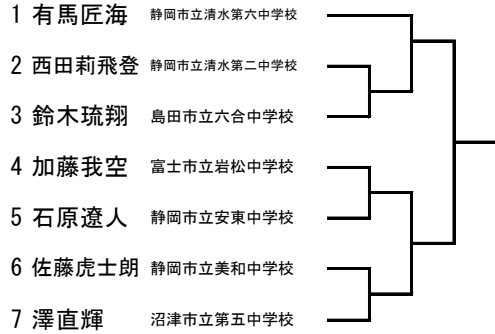

第77回 静岡県中学校総合体育大会東中部地区大会・男子シングルス

(1)ブロック