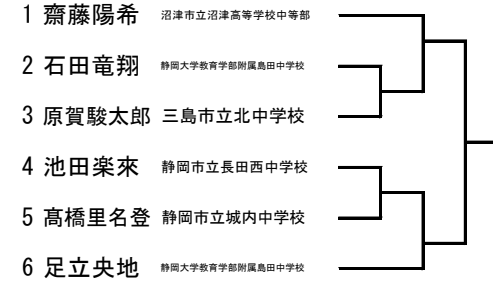

第77回 静岡県中学校総合体育大会東中部地区大会・男子シングルス

(1)ブロック

(2)ブロック

(3)ブロック

(4)ブロック

(5)ブロック

(6)ブロック

(7)ブロック