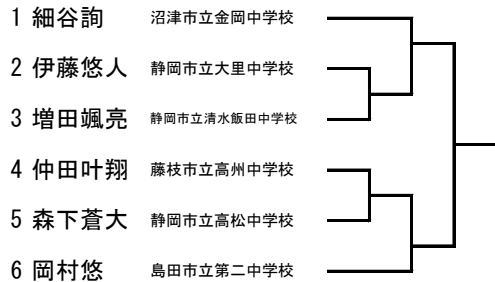

第77回 静岡県中学校総合体育大会東中部地区大会・男子シングルス

(1)ブロック

(2)ブロック

(3)ブロック

(4)ブロック

(5)ブロック

(6)ブロック

(7)ブロック