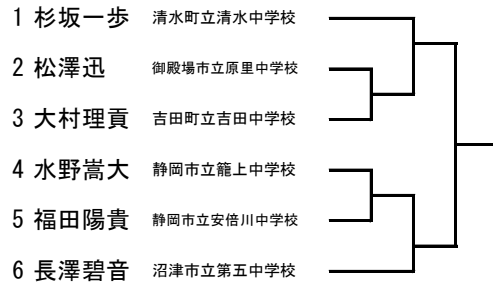

第77回 静岡県中学校総合体育大会東中部地区大会・男子シングルス

(1)ブロック

(2)ブロック

(3)ブロック

(4)ブロック

(5)ブロック

(6)ブロック

(7)ブロック

(8)ブロック

(9)ブロック

(10)ブロック

(11)ブロック

(12)ブロック

(13)ブロック

(14)ブロック

(15)ブロック

(16)ブロック