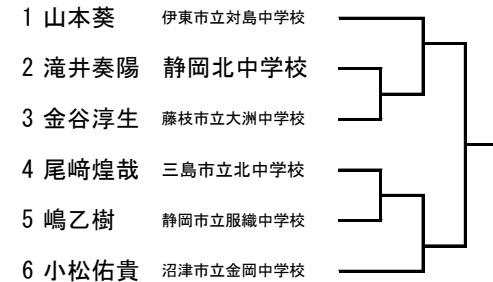

第77回 静岡県中学校総合体育大会東中部地区大会・男子シングルス

(1)ブロック

(2)ブロック

(3)ブロック

(4)ブロック

(5)ブロック

(6)ブロック

(7)ブロック

(8)ブロック

(9)ブロック

(10)ブロック

(11)ブロック

(12)ブロック

(13)ブロック

(14)ブロック

(15)ブロック

(16)ブロック