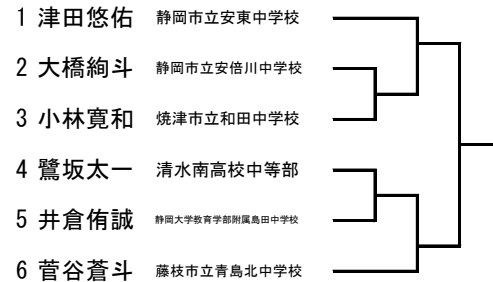

第77回 静岡県中学校総合体育大会東中部地区大会・男子シングルス

(1)ブロック

(2)ブロック

(3)ブロック

(4)ブロック

(5)ブロック

(6)ブロック

(7)ブロック