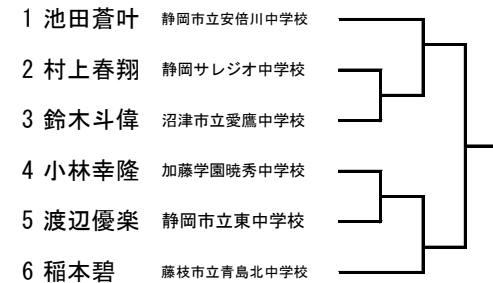

第77回 静岡県中学校総合体育大会東中部地区大会・男子シングルス

(1)ブロック

(2)ブロック

(3)ブロック

(4)ブロック

(5)ブロック

(6)ブロック

(7)ブロック

(8)ブロック

(9)ブロック

(10)ブロック

(11)ブロック

(12)ブロック

(13)ブロック

(14)ブロック

(15)ブロック

(16)ブロック