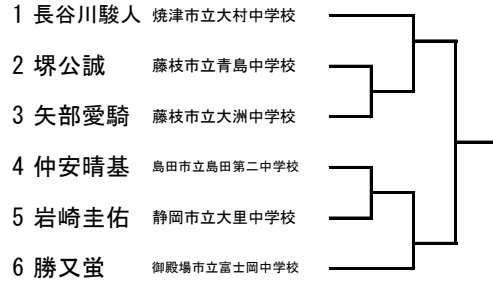

# 【大会参加について】

1. 受付は日程表に記載された時間までに、試合ができる服装で済ませて下さい。遅れた場合は棄権とします。大会参加料を準備して受付をしてください。
2. 会場の天候等により試合の有無が分からない場合でも、定刻までに会場に集合してください。
3. 試合はすべて1セットマッチ(6-6後タイブレーク)で行います。
4. 試合が終了した選手は、速やかに会場から帰宅するようにしてください。
5. 審判はすべてセルフジャッジで行いません。
6. 試合前のウォーミングアップは、サービス4本のみとします。
7. 服装については全中規定に、ルールについてはJTAルールに準じて行いません。
8. 試合の結果は、勝者が使用ボールを持って大会本部まで必ず届けて下さい。
9. 大会使用球はダンロップオーストラリアンオープンです。
10. 天候等により日程・試合形式等が変更になることがあります。ご了承下さい。
11. 県大会への出場本数は男女とも16本です。
12. 各会場とも、自家用車の駐車には限りがあります。多数の自家用車が来場した場合、駐車できない場合もあります。あらかじめご了承ください。

第77回 静岡県中学校総合体育大会東中部地区大会・男子シングルス

(1)ブロック

(2)ブロック

(3)ブロック

(4)ブロック

(5)ブロック

(6)ブロック

(7)ブロック