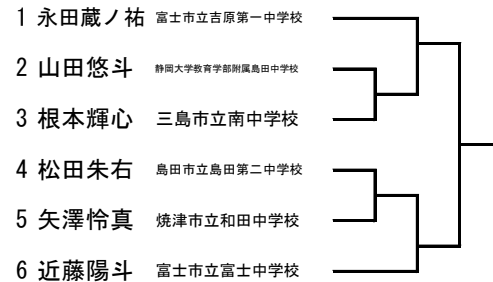

第77回 静岡県中学校総合体育大会東中部地区大会・男子シングルス

(1)ブロック

(2)ブロック

(3)ブロック

(4)ブロック

(5)ブロック

(6)ブロック

(7)ブロック

(8)ブロック

(9)ブロック

(10)ブロック

(11)ブロック

(12)ブロック

(13)ブロック

(14)ブロック

(15)ブロック