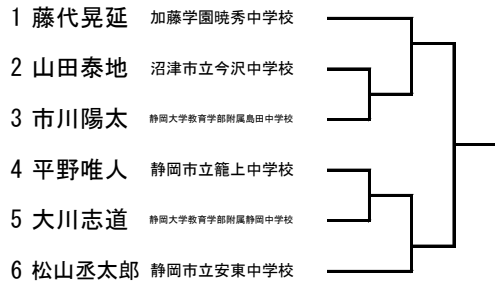

第77回 静岡県中学校総合体育大会東中部地区大会・男子シングルス

(1)ブロック

(2)ブロック

(3)ブロック

(4)ブロック

(5)ブロック

(6)ブロック

(7)ブロック

(8)ブロック

(9)ブロック

(10)ブロック

(11)ブロック

(12)ブロック

(13)ブロック

(14)ブロック

(15)ブロック

(16)ブロック