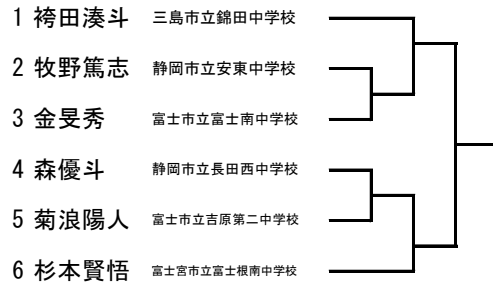

第77回 静岡県中学校総合体育大会東中部地区大会・男子シングルス

(1)ブロック

(2)ブロック

(3)ブロック

(4)ブロック

(5)ブロック

(6)ブロック

(7)ブロック