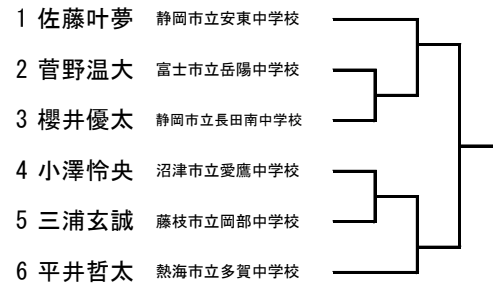

第77回 静岡県中学校総合体育大会東中部地区大会・男子シングルス

(1)ブロック

(2)ブロック

(3)ブロック

(4)ブロック

(5)ブロック

(6)ブロック

(7)ブロック

(8)ブロック

(9)ブロック

(10)ブロック

(11)ブロック

(12)ブロック

(13)ブロック

(14)ブロック

(15)ブロック