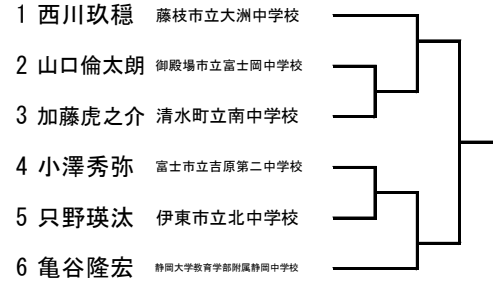

第77回 静岡県中学校総合体育大会東中部地区大会・男子シングルス

(1)ブロック

(2)ブロック

(3)ブロック

(4)ブロック

(5)ブロック

(6)ブロック

(7)ブロック