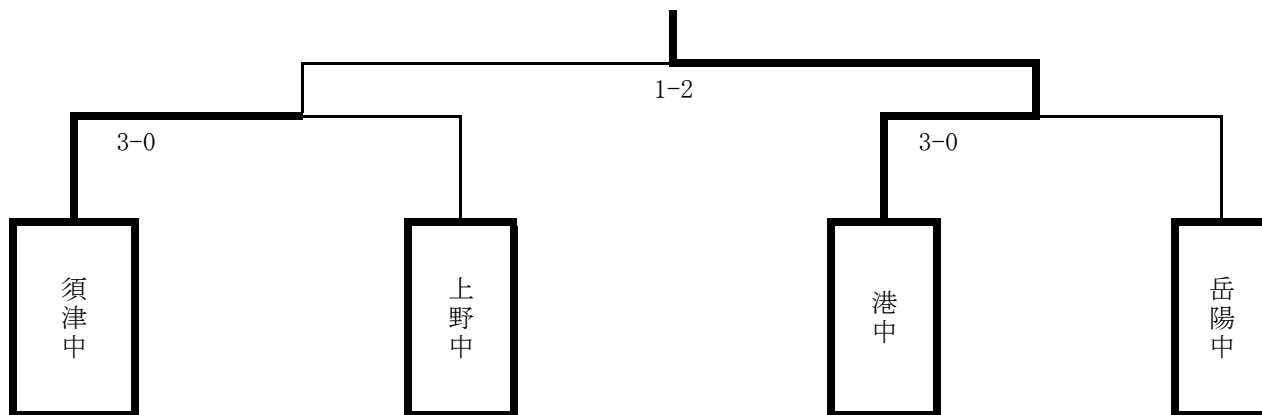

団体戦決勝トーナメント

優勝	焼津市立港	中学校	全国大会・東海大会出場
第2位	富士市立須津	中学校	東海大会出場
第3位	富士市立岳陽	中学校	東海大会出場
第4位	富士宮市立上野	中学校	東海大会出場