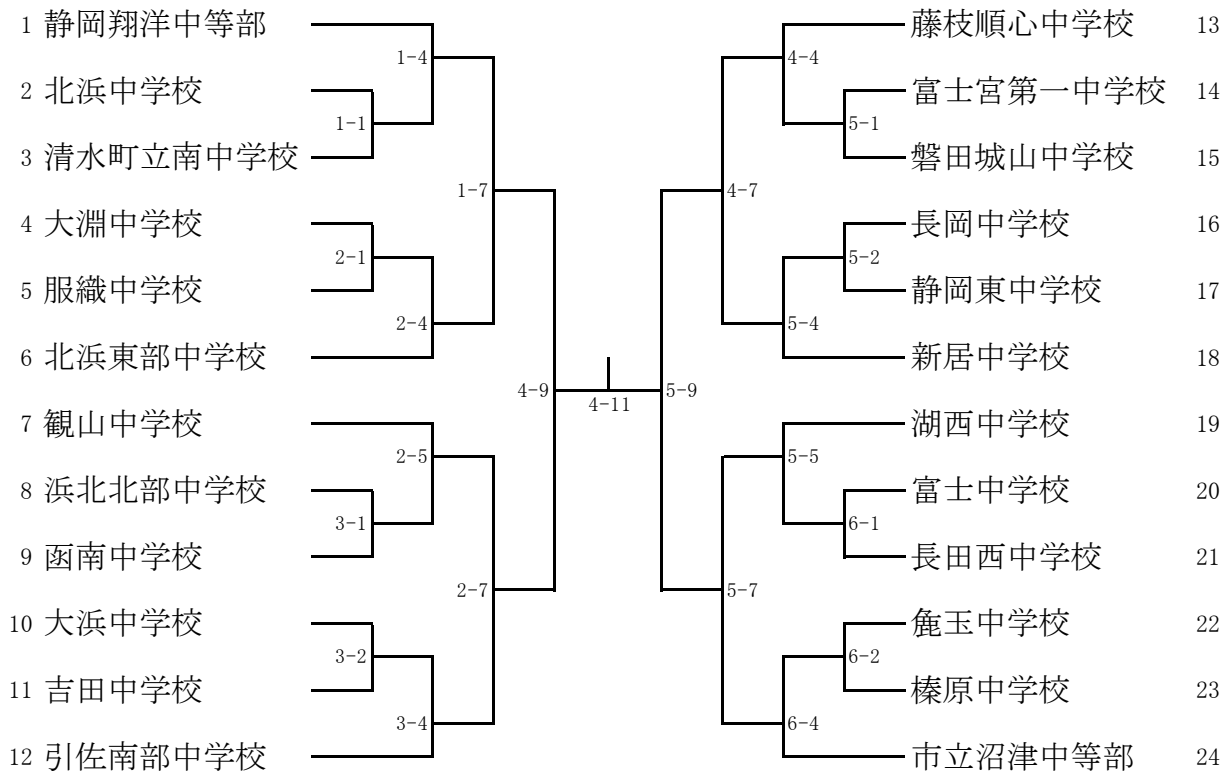

平成30年度 第71回静岡県中学校総合体育大会 柔道競技の部

＜団体戦＞7月24日(火)

会場: 浜北グリーンアリーナ

男子団体

女子団体

男子50kg級

7月25日(水)

1 小林 勇斗 静岡翔洋		渡邊 銀士 長岡 13
2 山田 流河 中郡		森 悠真 富士宮一 14
3 萱間 勇清斗 長岡		梅津 龍成 掛川東 15
4 寺田 葵依 大富		青木 一晃 引佐南部 16
5 貝原 百太嘉 北浜東部		宇佐美 颯 富士 17
6 若月 一正 富士		海野 心平 常葉大橋 18
7 内藤 蒼太 湖東		秦 魁都 市立沼津 19
8 神馬 永詩 旭ヶ丘		栗原 蒼太 賤 機 20
9 井上 隼佑 市立沼津		服部 鼓士郎 湖東 21
10 鈴木 琉之介 吉原北		犬塚 創互 笠井 22
11 森 優輝 積志		大矢 仁太 長岡 23
12 青木 滉明 清水第七		小山 仁志 清水第二 24