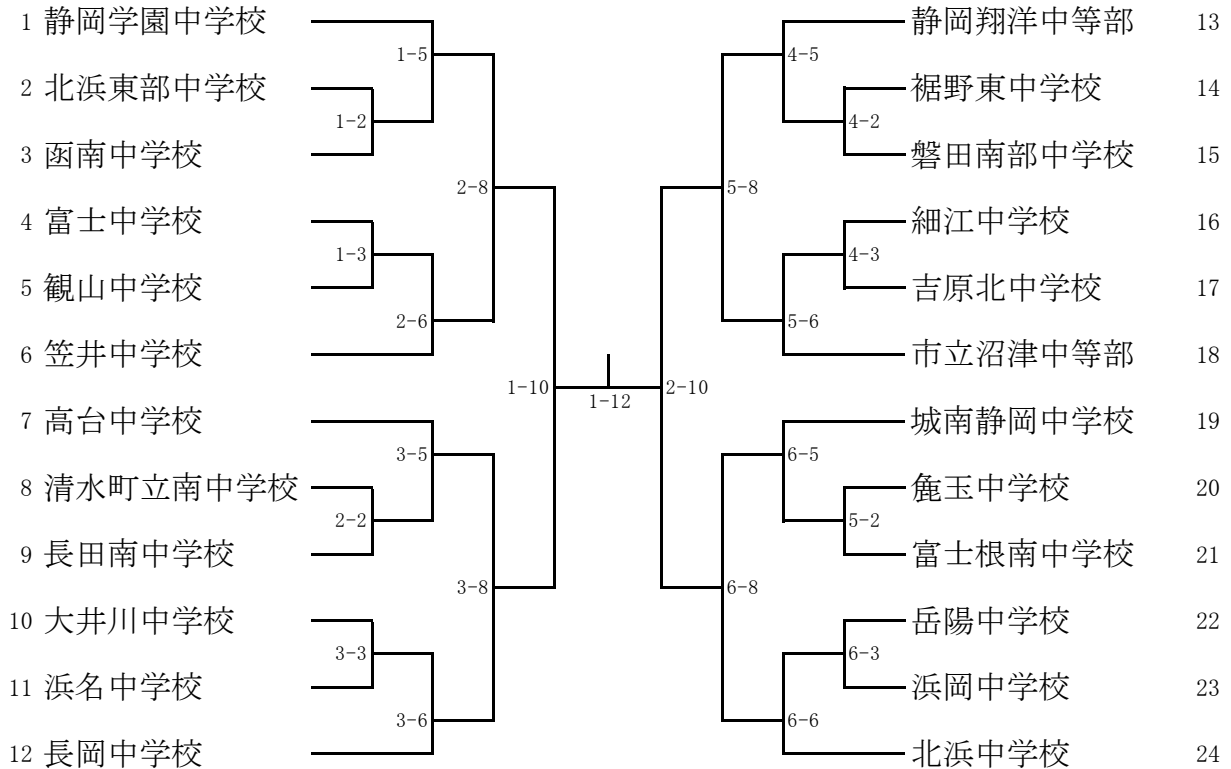

平成30年度 第71回静岡県中学校総合体育大会 柔道競技の部

＜団体戦＞7月24日(火)

会場: 浜北グリーンアリーナ

男子団体

女子団体

男子50kg級

7月25日(水)

1 小林 勇斗 静岡翔洋		渡邊 銀士 長岡 13
2 山田 流河 中郡		森 悠真 富士宮一 14
3 萱間 勇清斗 長岡		梅津 龍成 掛川東 15
4 寺田 葵依 大富		青木 一晃 引佐南部 16
5 貝原 百太嘉 北浜東部		宇佐美 颯 富士 17
6 若月 一正 富士		海野 心平 常葉大橋 18
7 内藤 蒼太 湖東		秦 魁都 市立沼津 19
8 神馬 永詩 旭ヶ丘		栗原 蒼太 賤 機 20
9 井上 隼佑 市立沼津		服部 鼓士郎 湖東 21
10 鈴木 琉之介 吉原北		犬塚 創互 笠井 22
11 森 優輝 積志		大矢 仁太 長岡 23
12 青木 滉明 清水第七		小山 仁志 清水第二 24